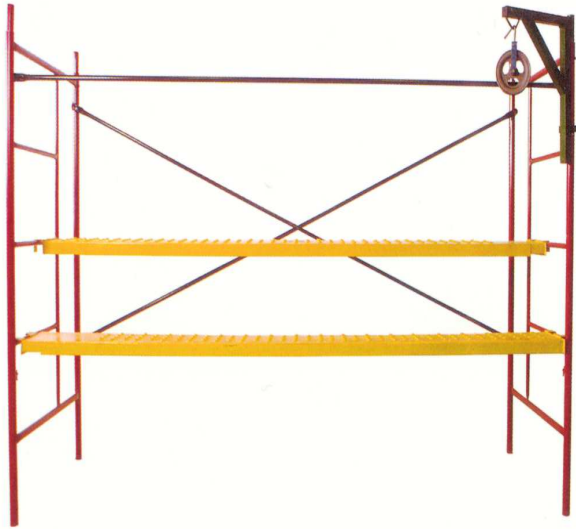

01001 CARRETILLA  
VERDE ANCHA

01003 CARRETILLA  
AMARILLA EUROPA

01005 CARRO CHINO  
UNA RUEDA

CARRETILLA ALMACEN  
02071 P.LARGA R/ NEUMATICA

03003 MARCO ANDAMIO 2X1  
03009 BARRA 3 MTS  
03006 CRUCETA 3 MTS

03011 PLATAFORMA  
EXTENSIBLE  
3 MTS

03013 RUEDA ANDAMIO  
200 M/M  
C/FRESNO

30014 HUSILLO ANDAMIO  
40 M/M

**BORRIQUETA PLEGABLE**

- 02001            80 CM
- 02003            100 CM

**04000 REGLES EXTENSIBLES**

**RUEDA CARRETILLA**

- 01015    3,50 X 8 NEUMATICA
- 20235    3,50X8 IMPINCHABLE
- 02002    RUEDA NEUMATICA 260
- 20236    RUEDA IMPINCHABLE
- 01022    PAR COJINETES

**MALLA BALIZAMIENTO**

- 44005
- 1 X 50 MT