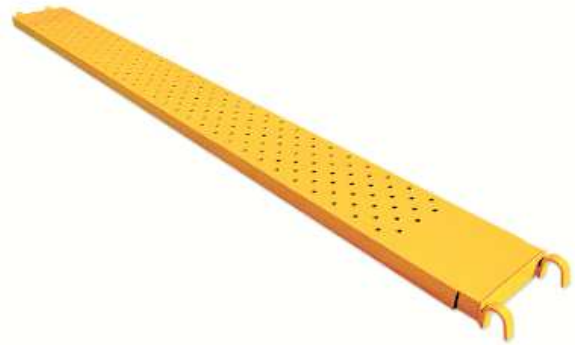

01001 CARRETILLA  
VERDE ANCHA

01003 CARRETILLA  
AMARILLA EUROPA

01005 CARRO CHINO  
UNA RUEDA

CARRETILLA ALMACEN  
02071 P.LARGA R/ NEUMATICA

03003 MARCO ANDAMIO 2X1  
03009 BARRA 3 MTS  
03006 CRUCETA 3 MTS

03011 PLATAFORMA  
EXTENSIBLE  
3 MTS

03013 RUEDA ANDAMIO  
200 M/M  
C/FRESNO

30014 HUSILLO ANDAMIO  
40 M/M

**BORRIQUETA PLEGABLE**

- 02001            80 CM
- 02003            100 CM

**04000 REGLES EXTENSIBLES**

**RUEDA CARRETILLA**

- 01015    3,50 X 8 NEUMATICA
- 20235    3,50X8 IMPINCHABLE
- 02002    RUEDA NEUMATICA 260
- 20236    RUEDA IMPINCHABLE
- 01022    PAR COJINETES

**MALLA BALIZAMIENTO**

- 44005
- 1 X 50 MT