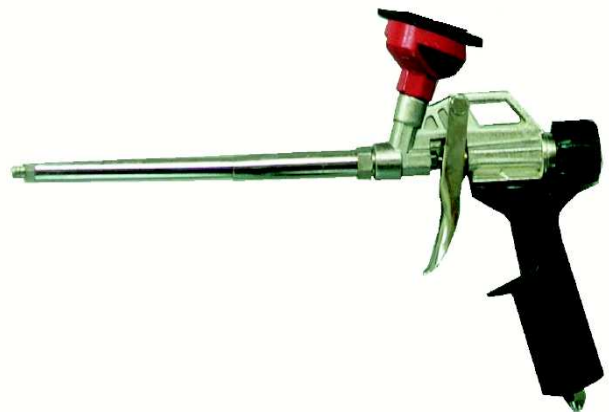

55012 EQUIPO SOLDAR
 DARDO

55142 EQUIPO SOLDAR
 TURBO

55223 EQUIPO SOLDAR
 PROFESIONAL

54022 CONJUNTO SOPLETE
 TURBO

54700 CONJUNTO
 CHAMUSCADOR
 MANGUERA 2 MTS
 MALLA METALICA

50451 SOPLETE PROFESIONAL
 TS 7000T

50306 CARTUCHO GAS "MAPP"

50512 CONJUNTO DARDO
 CON CARTUCHO

50301 CARTUCHO MULTIP.

MANGUERA PARA SOPLETES

58002 GOMA 2 MTS

58003 GOMA 3 MTS

58102 METAL 2 MTS

58103 METAL 3 MTS

13500 TETINA ACOPLAMIENTO

13230 TUERCA IZQ 21,8

11413 PISTOLA SILICONA PROF

0149746 PRECINTADORA

030007 PISTOLA WEXFORD

190681 PISTOLA ESPUMA P.U